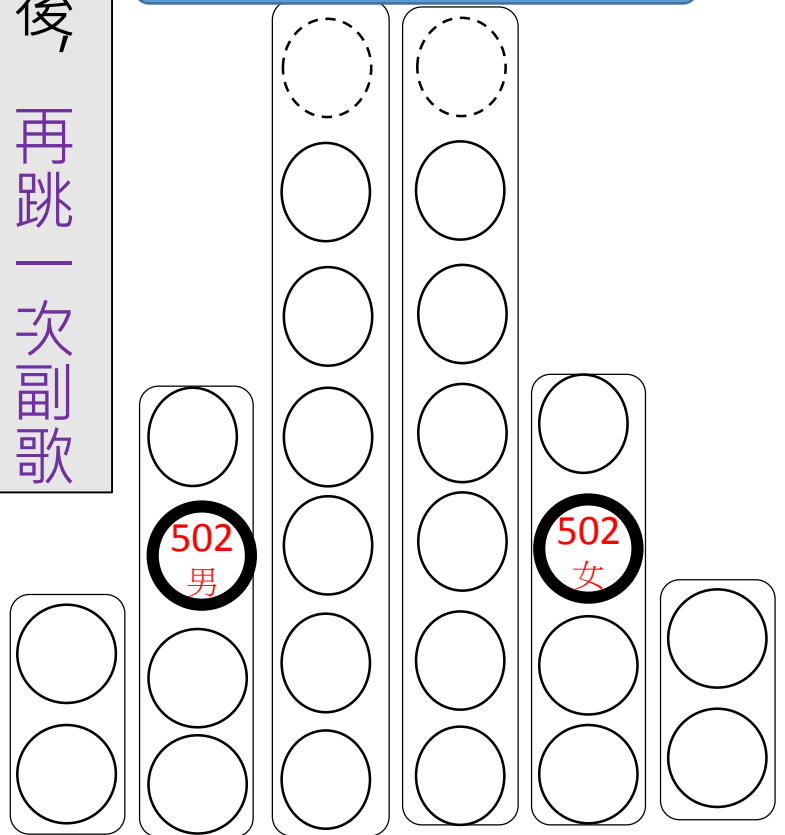

轉身後跑靠左貼齊尖排

轉身後跑靠右貼齊尖排

跑完後

再跳一次副歌

司令台

對齊底線 (黃標*2/班)

三角形示意圖

司令台