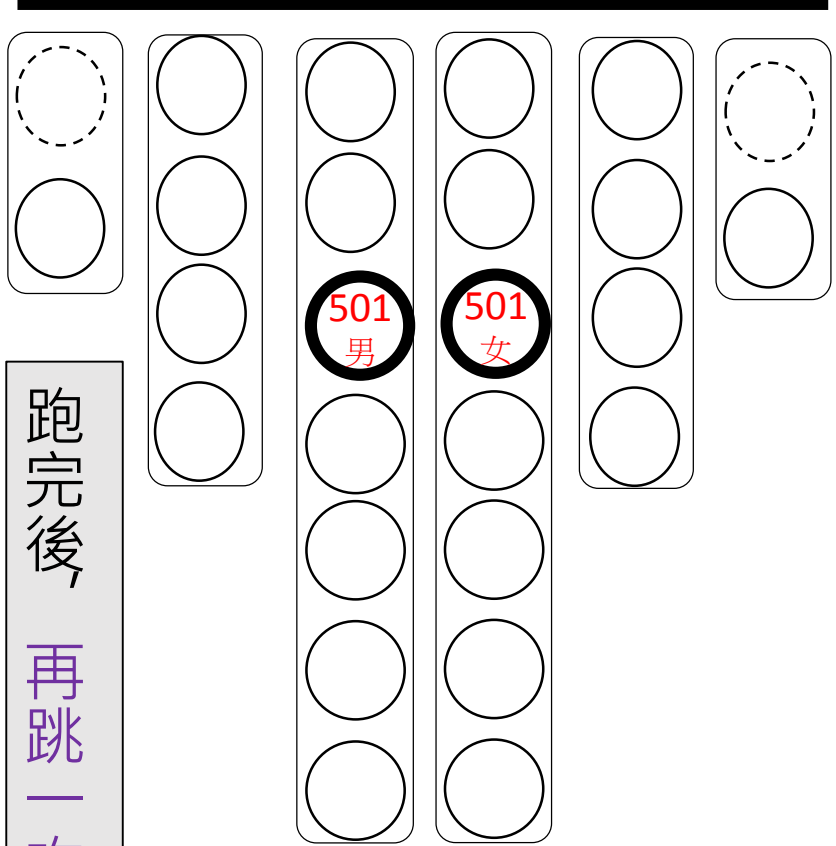

單數班：1.3.5.7

2nd 間奏- (隊形三) 三角形4*8

原隊形

司令台

對齊底線 (黃標*6/班)

跑完後

再跳一次副歌

原隊形

轉身後跑靠左貼齊尖排

轉身後跑靠右貼齊尖排

跑完後

再跳一次副歌

司令台

對齊底線 (黃標*2/班)

三角形示意圖

司令台