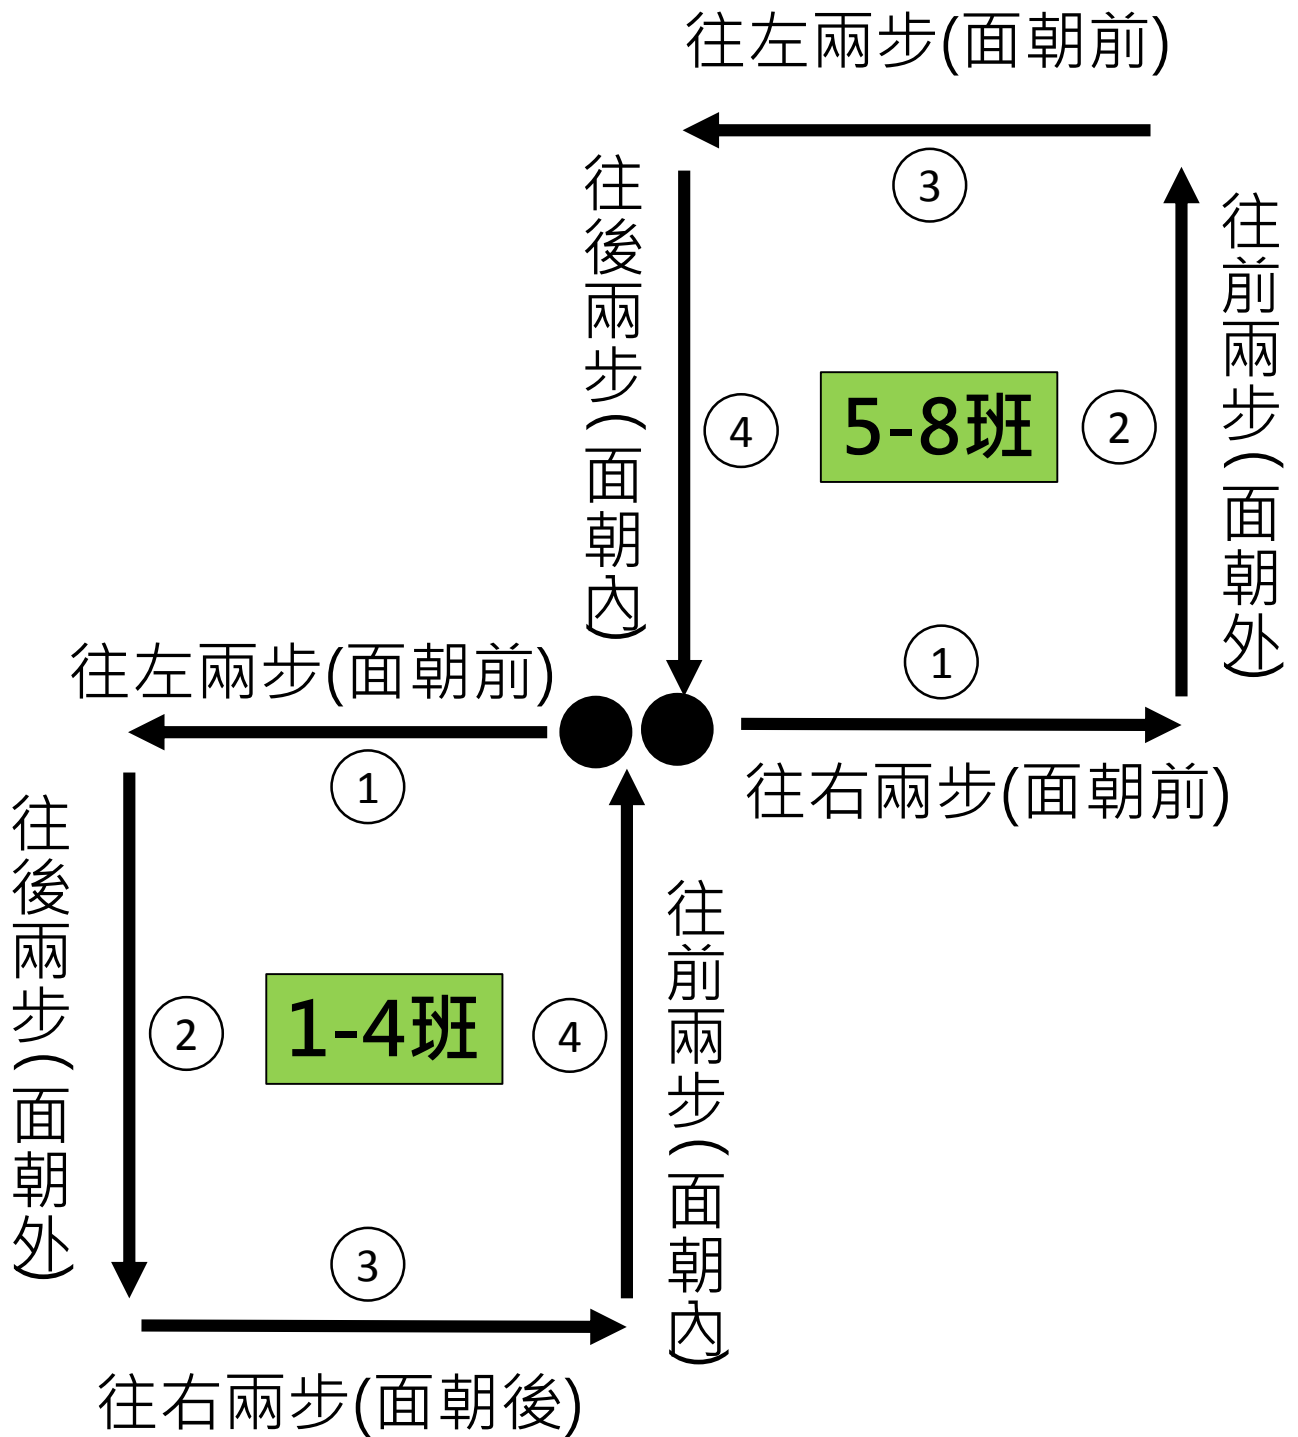

前奏+A段+B段+副歌

司令台

對齊底線(見紅標*2)

501
男

501
女

各班隊形請由矮到高排列，稍微調整
OK!

司令台

1st 間奏- (隊形一) 螃蟹走路2*8

1st 間奏- (隊形二) 前後穿插2*8

原隊形

前半部的人轉身向後跑
由傘兵開始

後半部的人直接向前跑

前半部的人轉身向後跑
由傘兵開始

後半部的人直接向前跑

司令台

跑完後 再跳一次AB副

單數班：1.3.5.7

2nd 間奏- (隊形三) 三角形4*8

原隊形

司令台

對齊底線 (黃標*6/班)

跑完後

再跳一次副歌

原隊形

轉身後跑靠左貼齊尖排

轉身後跑靠右貼齊尖排

跑完後

再跳一次副歌

司令台

對齊底線 (黃標*2/班)

三角形示意圖

司令台